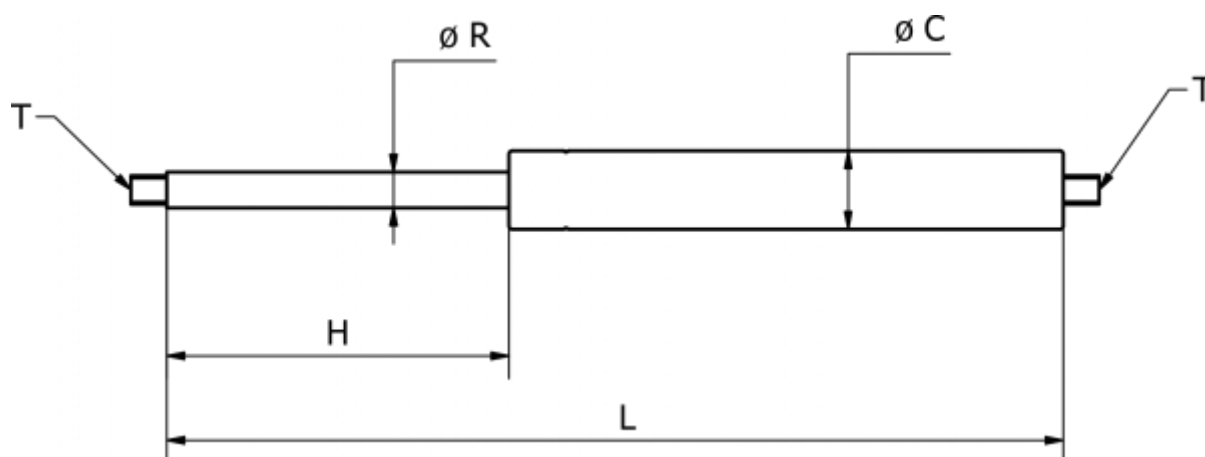

Varenummer: 04H142803001100

Beskrivelse: Stabilus IndustryLine gasfjeder str. 14/28  
1100N længde 648mm, udtræk 300mm Type 04H14281100

## Mål

C = 28

H = 300

L = 648

R = 14

T = M10 x 12